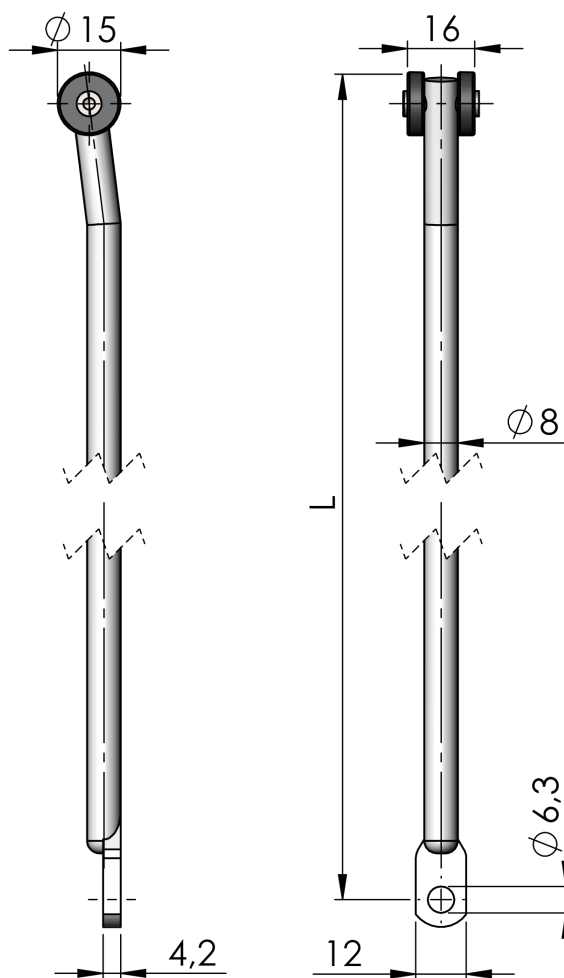

# RUNDSTANGEN MIT AUGEN 15 MM ROLLEN (R-L) AUS STAHL

Rundstange  $\varnothing 8$  mm mit 15 mm Rolle, für Griffe und Verschlüsse mit Mehrpunktzungen. Stangenmodell R-L besitzt ein abgeflachtes Ende mit einem Auge. Das Maß L gibt die Gesamtlänge vom Mittelpunkt des Auges bis zum Ende der Rolle an. Dieses Produkt wird in benutzerdefinierten Längen geliefert und ist nur auf Anfrage erhältlich.

## MATERIAL

**Rod:** Stahl, verzinkt oder Edelstahl 304

**Rollen:** Brass, unplated or nickel plated

## ÄHNLICHE PRODUKTE

**Anderes Material:** 2-541

Use the Index Code at [industrilas.com](https://www.industrilas.com)

**Industrilas**  
— When access counts —

Bestell-Nr.	Description	Type
282120-LLLL	LLLL = Length in mm	R-L